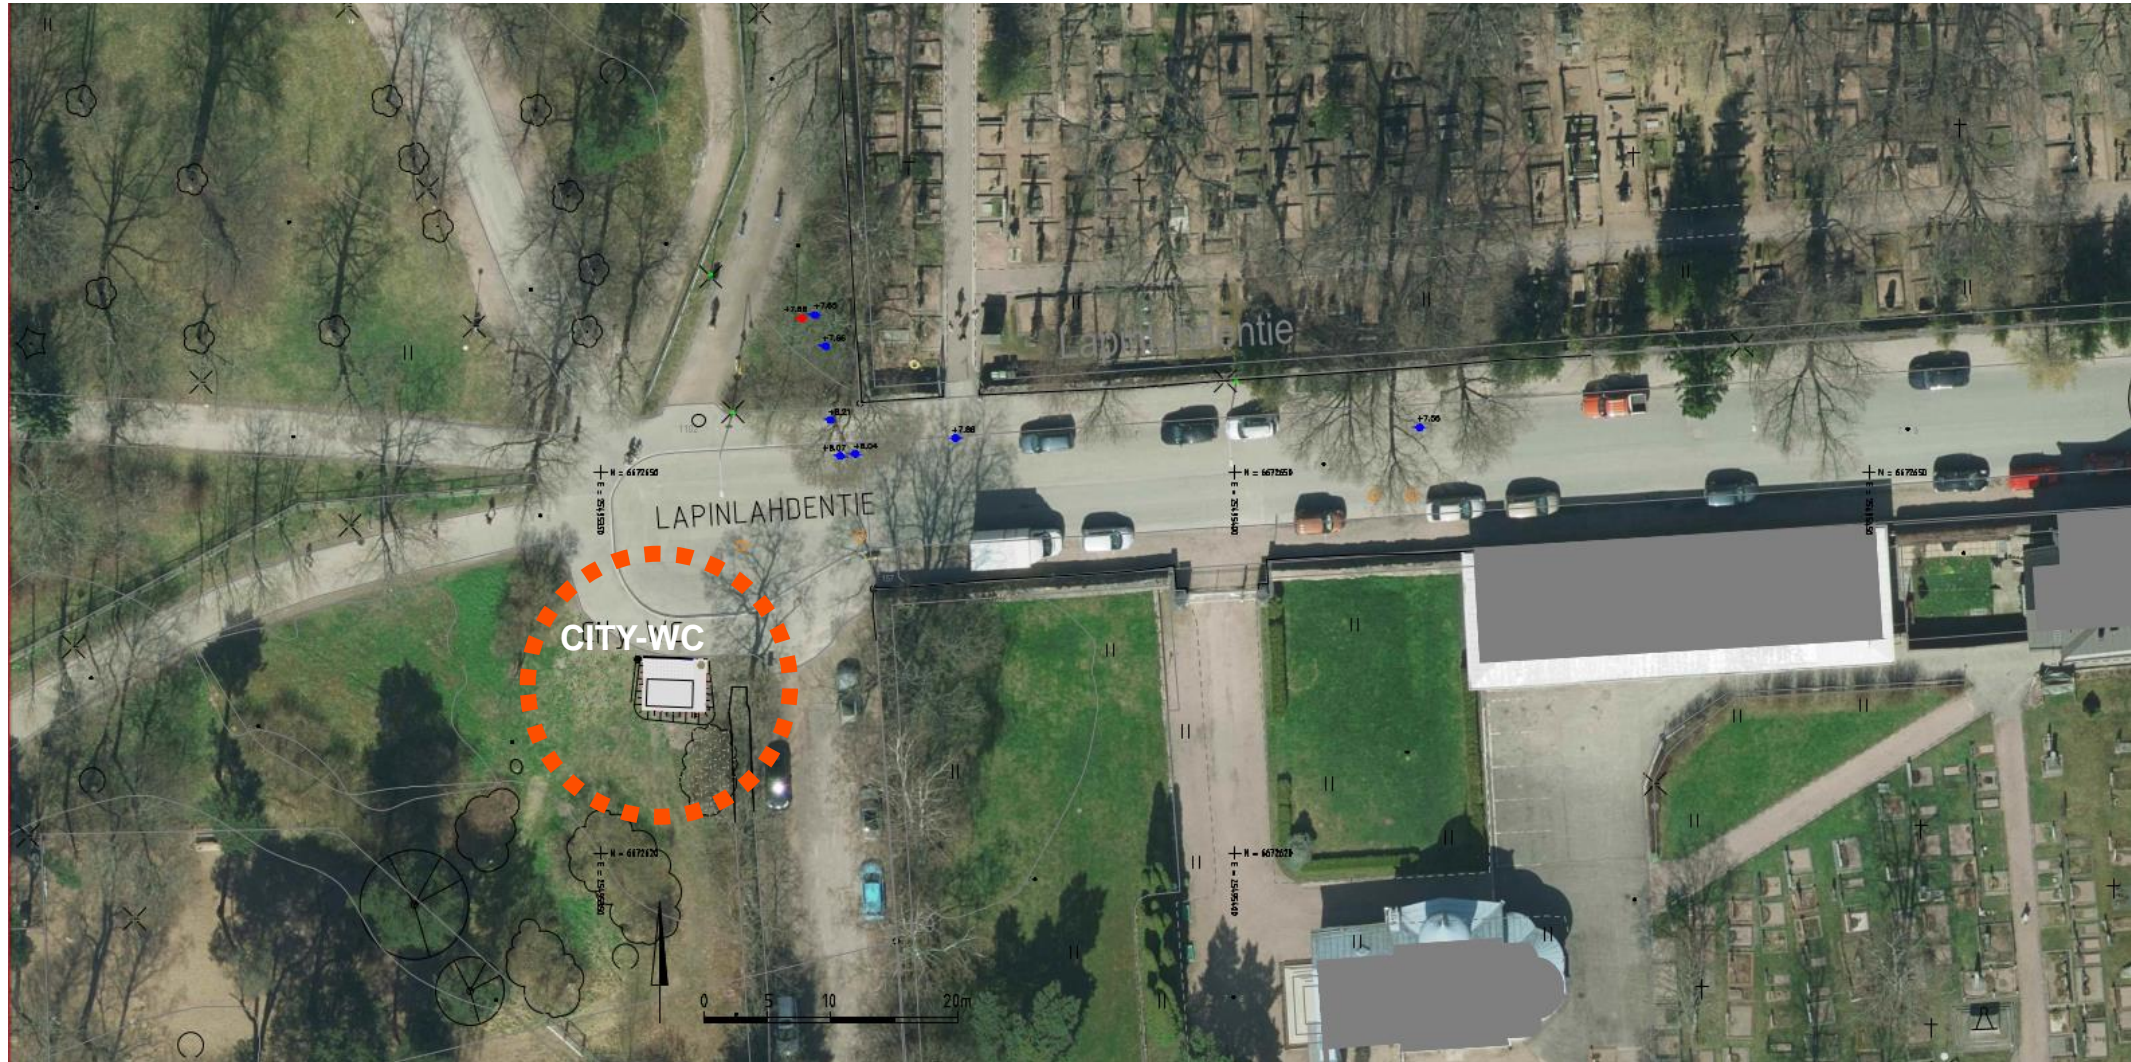

Lapinlahdentie City-WC

OmaStadi 2.0

Yleisövässä Lapinlahden alueen
käyttäjille

Helsinki

Luonnos

Havainnekuva