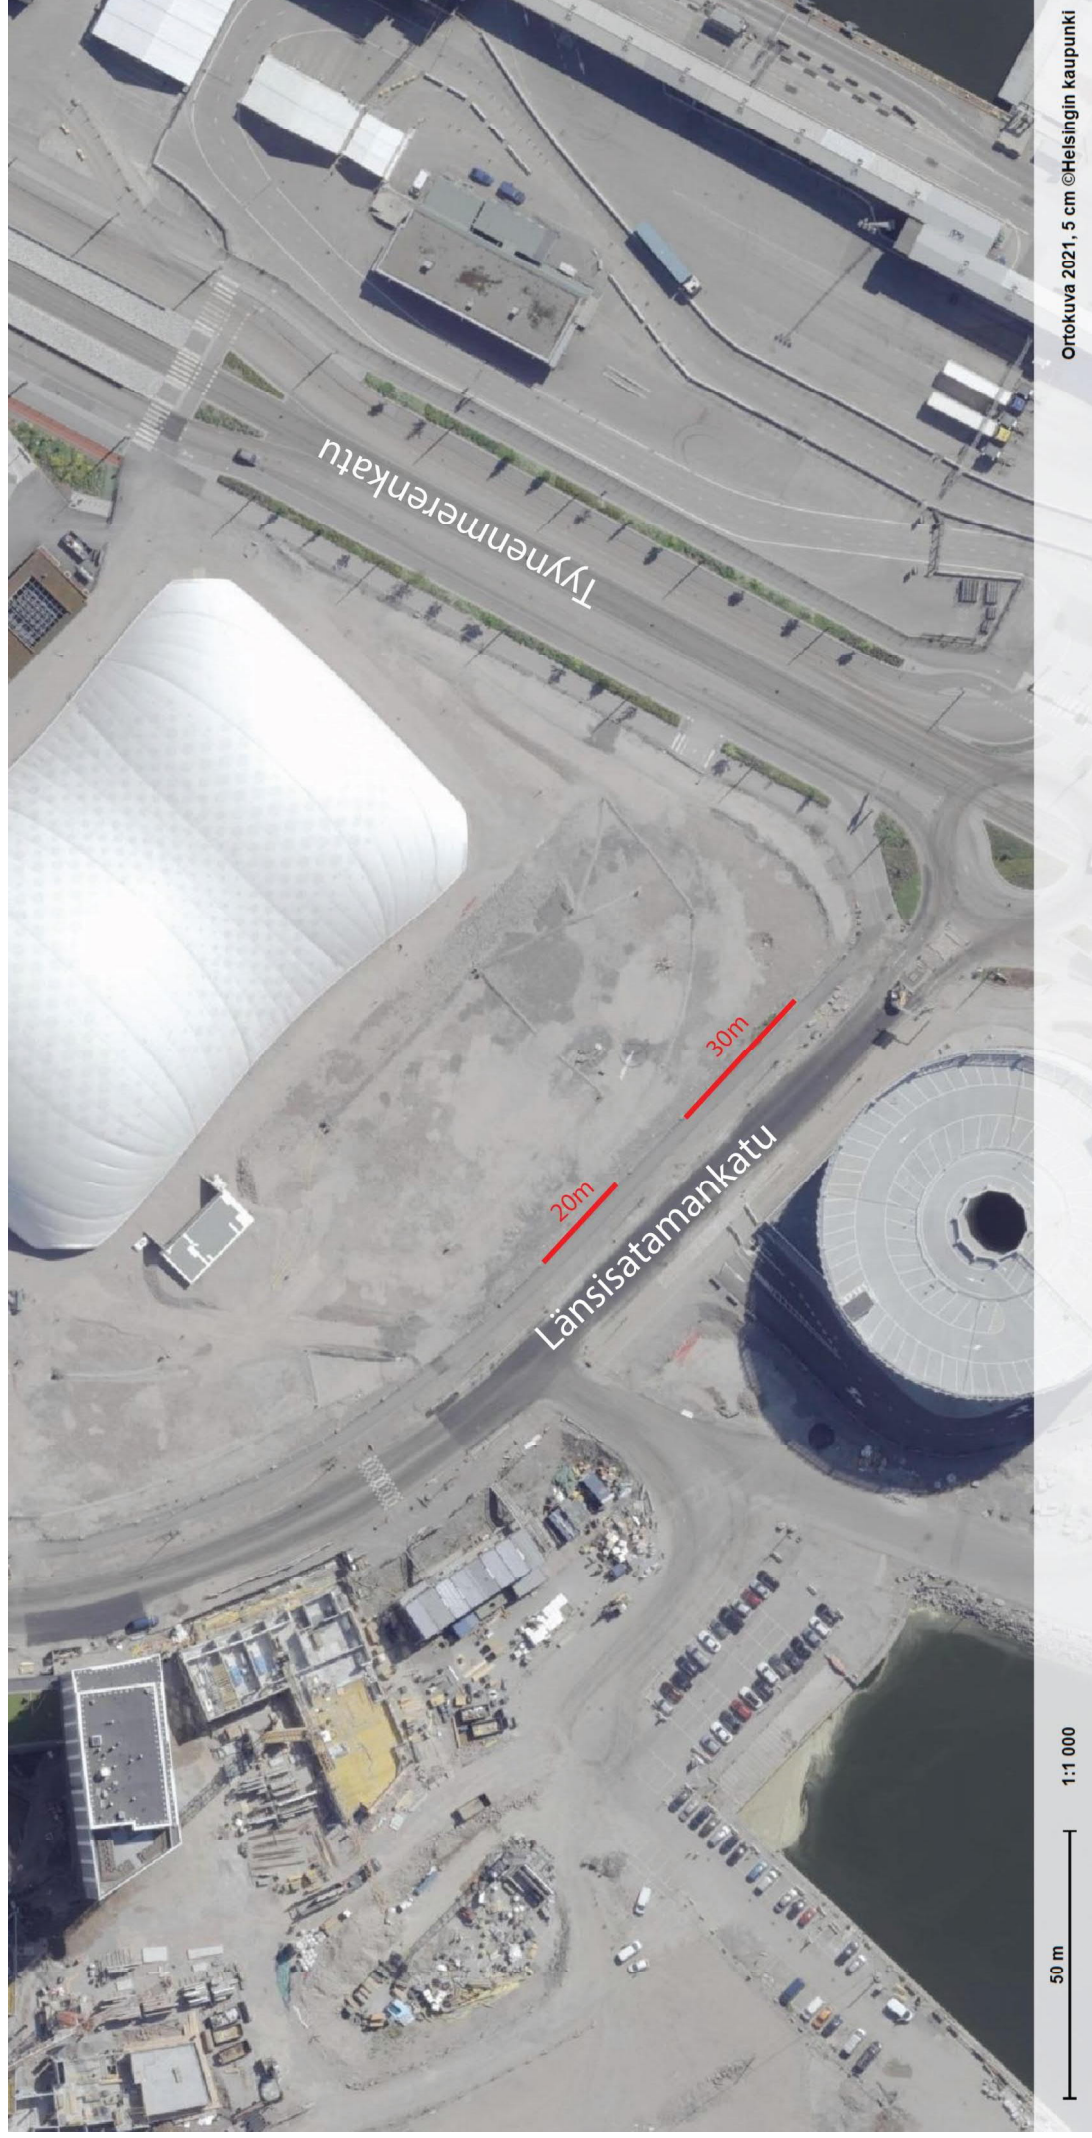

Jätkäsaaren sijainti – kuvat maastosta

Jätkäsaaren sijainti - mittakaavatarkastelu

50 m

1:1 000

Orokuva 2021, 5 cm ©Helsingin kaupunki

Hernesaaren sijainti dronekuvat

(7.4.2022, SITOWISE)

- Tulevat muutokset
Hernesaaren
työmaalla?
- Miten kulku
graffitiseinille
mahdollistetaan?

Hernesaaren sijainti
kuvat maastosta
(1.6.2022)

Hernesaaren sijainti - mittakaavatarkastelu