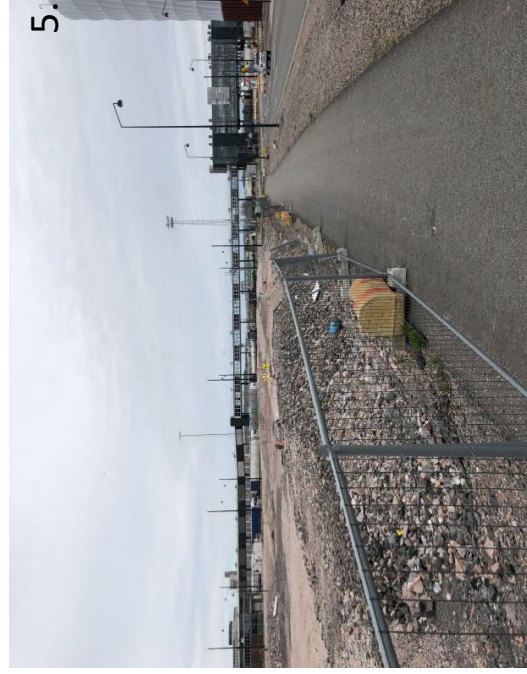

Jätkäsaaren sijainti – kuvat maastosta

Jätkäsaaren sijainti - mittakaavatarkastelu

50 m

1:1 000

Orokuva 2021, 5 cm ©Helsingin kaupunki

Hernesaaren sijainti dronekuvat

(7.4.2022, SITOWISE)

- Tulevat muutokset
Hernesaaren
työmaalla?
- Miten kulku
graffitiseinille
mahdollistetaan?