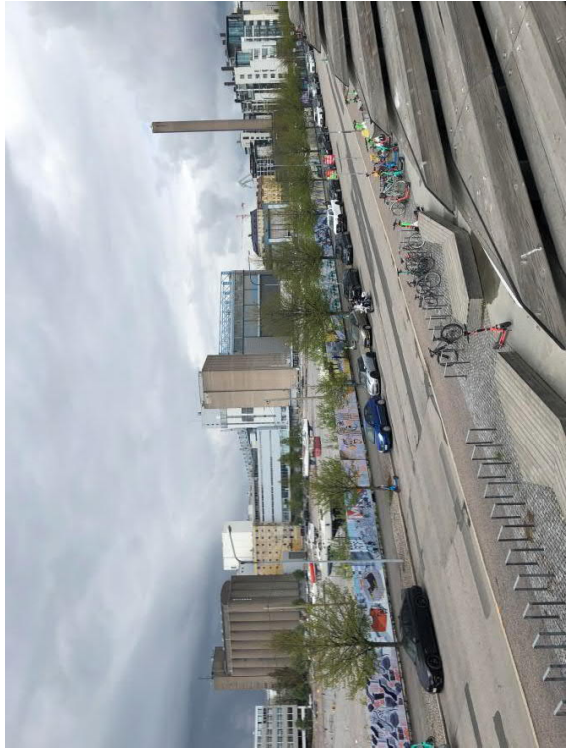

Jätkäsaaren sijainti – kuvat maastosta

Jätkäsaaren sijainti - mittakaavatarkastelu

50 m

1:1 000

Orokuva 2021, 5 cm ©Helsingin kaupunki

Hernesaaren sijainti dronekuvat

(7.4.2022, SITOWISE)

- Tulevat muutokset
Hernesaaren
työmaalla?
- Miten kulku
graffitiseinille
mahdollistetaan?

Hernesaaren sijainti
kuvat maastosta
(1.6.2022)

Hernesaaren sijainti - mittakaavatarkastelu