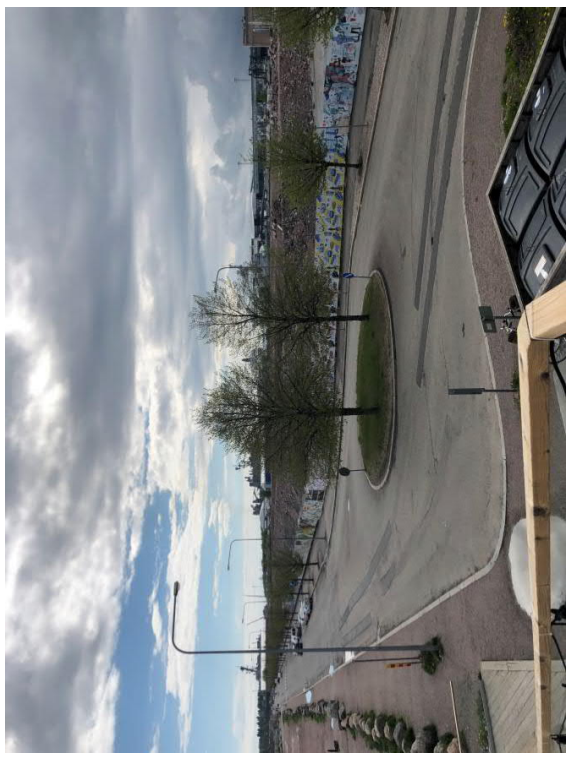

Jätkäsaaren sijainti – kuvat maastosta

Jätkäsaaren sijainti - mittakaavatarkastelu

50 m

1:1 000

Orokuva 2021, 5 cm ©Helsingin kaupunki

Hernesaaren sijainti dronekuvat

(7.4.2022, SITOWISE)

- Tulevat muutokset
Hernesaaren
työmaalla?
- Miten kulku
graffitiseinille
mahdollistetaan?

Hernesaaren sijainti
kuvat maastosta
(1.6.2022)

Hernesaaren sijainti - mittakaavatarkastelu