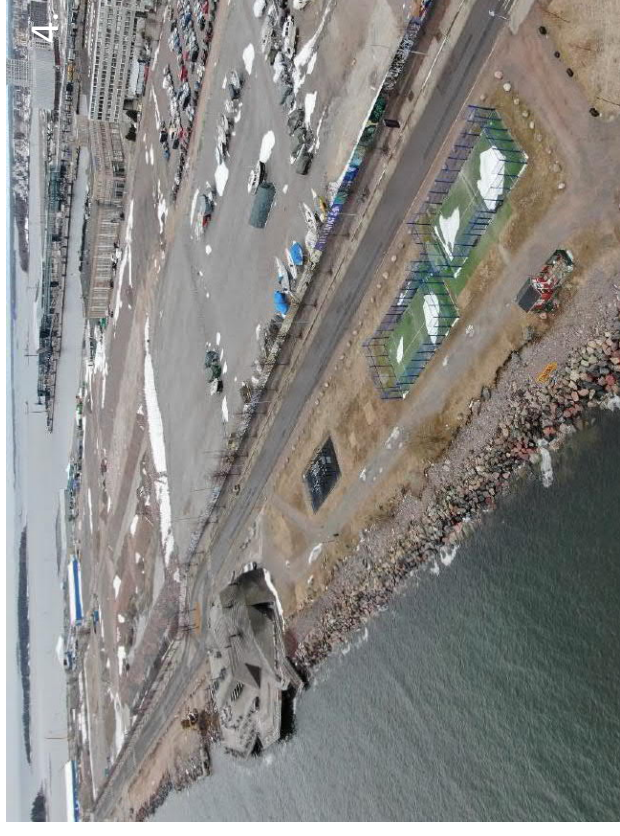

Jätkäsaaren sijainti – kuvat maastosta

Jätkäsaaren sijainti - mittakaavatarkastelu

50 m

1:1 000

Orokuva 2021, 5 cm ©Helsingin kaupunki

Hernesaaren sijainti dronekuvat

(7.4.2022, SITOWISE)

- Tulevat muutokset
Hernesaaren
työmaalla?
- Miten kulku
graffitiseinille
mahdollistetaan?

Hernesaaren sijainti
kuvat maastosta
(1.6.2022)

Hernesaaren sijainti - mittakaavatarkastelu