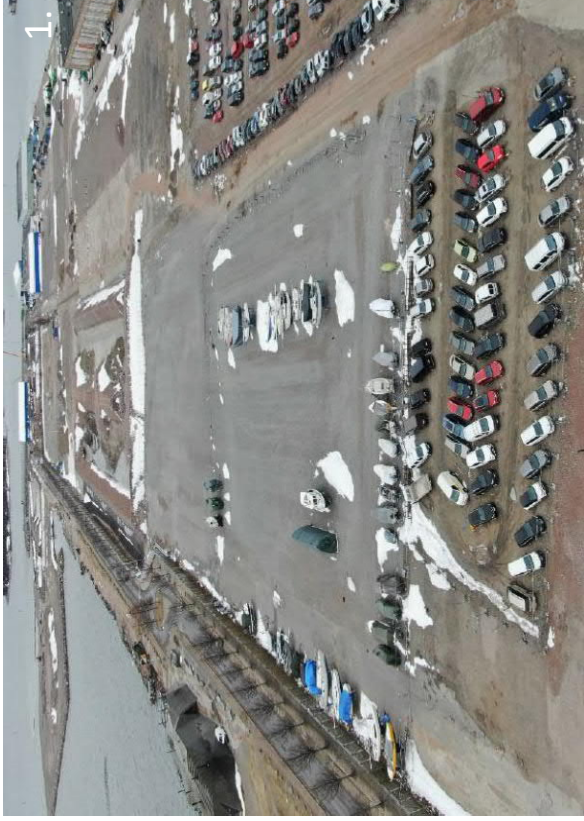

Jätkäsaaren sijainti – kuvat maastosta

Jätkäsaaren sijainti - mittakaavatarkastelu

50 m

1:1 000

Orokuva 2021, 5 cm ©Helsingin kaupunki

Hernesaaren sijainti dronekuvat

(7.4.2022, SITOWISE)

- Tulevat muutokset
Hernesaaren
työmaalla?
- Miten kulku
graffitiseinille
mahdollistetaan?