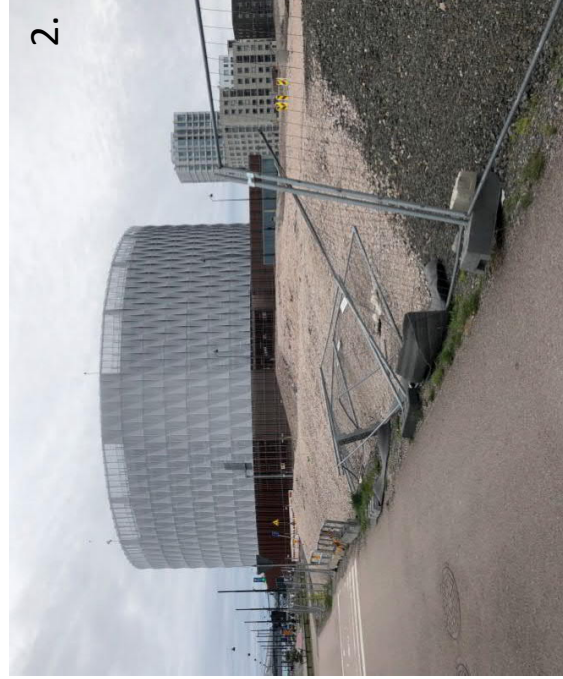

Jätkäsaaren sijainti – kuvat maastosta

Jätkäsaaren sijainti - mittakaavatarkastelu

50 m

1:1 000

Orokuva 2021, 5 cm ©Helsingin kaupunki

Hernesaaren sijainti dronekuvat

(7.4.2022, SITOWISE)

- Tulevat muutokset
Hernesaaren
työmaalla?
- Miten kulku
graffitiseinille
mahdollistetaan?