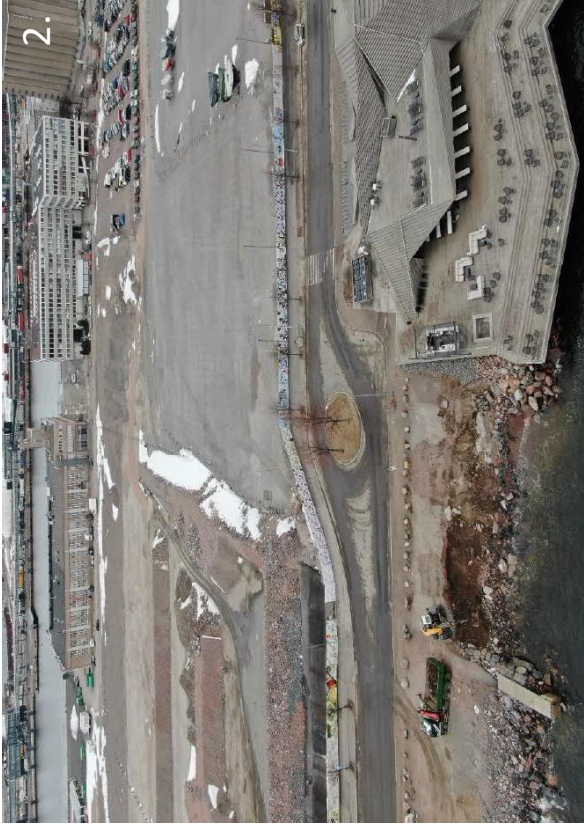

Jätkäsaaren sijainti – kuvat maastosta

Jätkäsaaren sijainti - mittakaavatarkastelu

50 m

1:1 000

Orokuva 2021, 5 cm ©Helsingin kaupunki

Hernesaaren sijainti dronekuvat

(7.4.2022, SITOWISE)

- Tulevat muutokset
Hernesaaren
työmaalla?
- Miten kulku
graffitiseinille
mahdollistetaan?

Hernesaaren sijainti
kuvat maastosta
(1.6.2022)

Hernesaaren sijainti - mittakaavatarkastelu