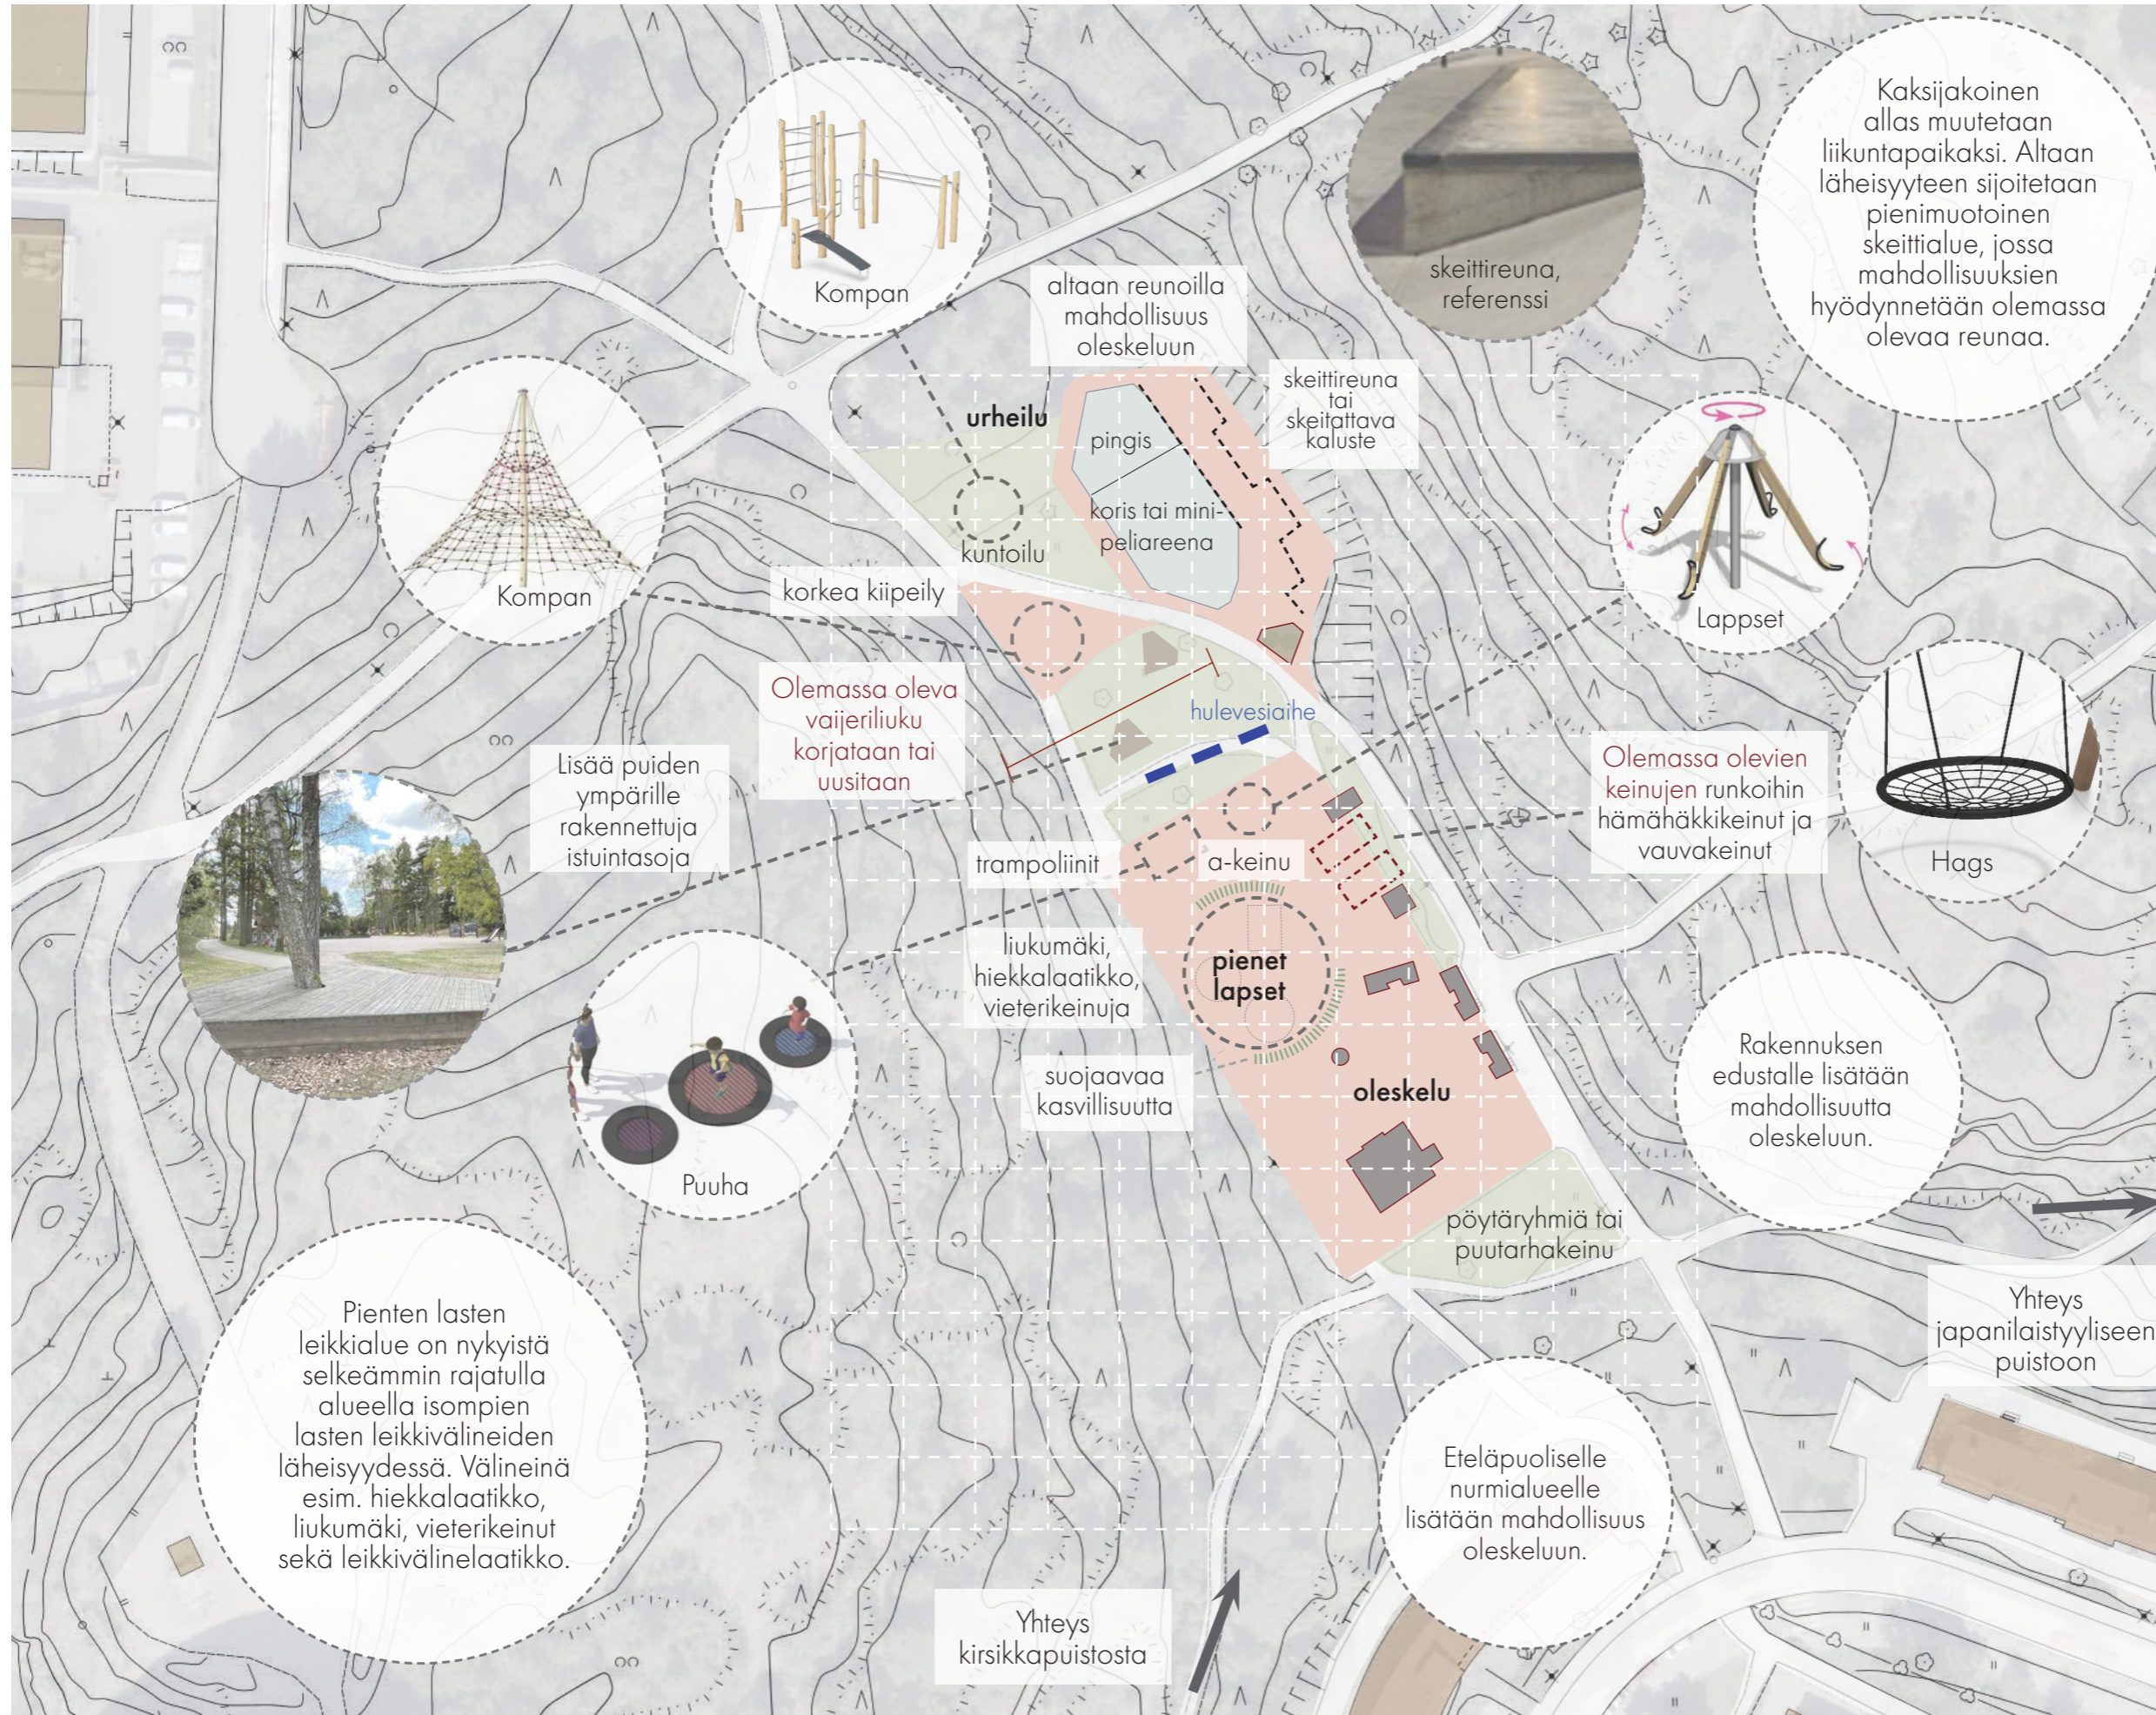

TUHKIMOPUISTO

OmaStadi-ideointi – vaihtoehdot
Asukastilaisuus 13.6.2022

Helsinki

MASU PLANNING

TUHKIMOPUISTON OMASTADI-IDEOINTI – VAIHTOEHTO 1

Helsinki

Olemassa olevat rakenteet ja välineet

Olemassa olevat leikkivälineet tarkistetaan, ja niitä hyödynnetään soveltuvin osin. Pintoja maalataan tarvittaessa uudelleen.

Altaan mitoitus. Altaan suurempaan osioon mahtuu pieni arena erilaisia pallopelejä varten.

Helsinki

Puiston etuosaan enemmän japanilaistyylistä tunnelmaa:
Teemaan sopivia portteja, lyhtypylväitä, kasvillisuutta yms.