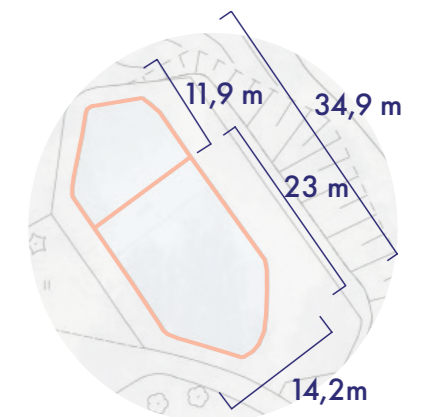

Altaan mitoitus. Altaan suurempaan osioon mahtuu pieni arena erilaisia pallopelejä varten.

Helsinki

Puiston etuosaan enemmän japanilaistyylistä tunnelmaa:
Teemaan sopivia portteja, lyhtypylväitä, kasvillisuutta yms.