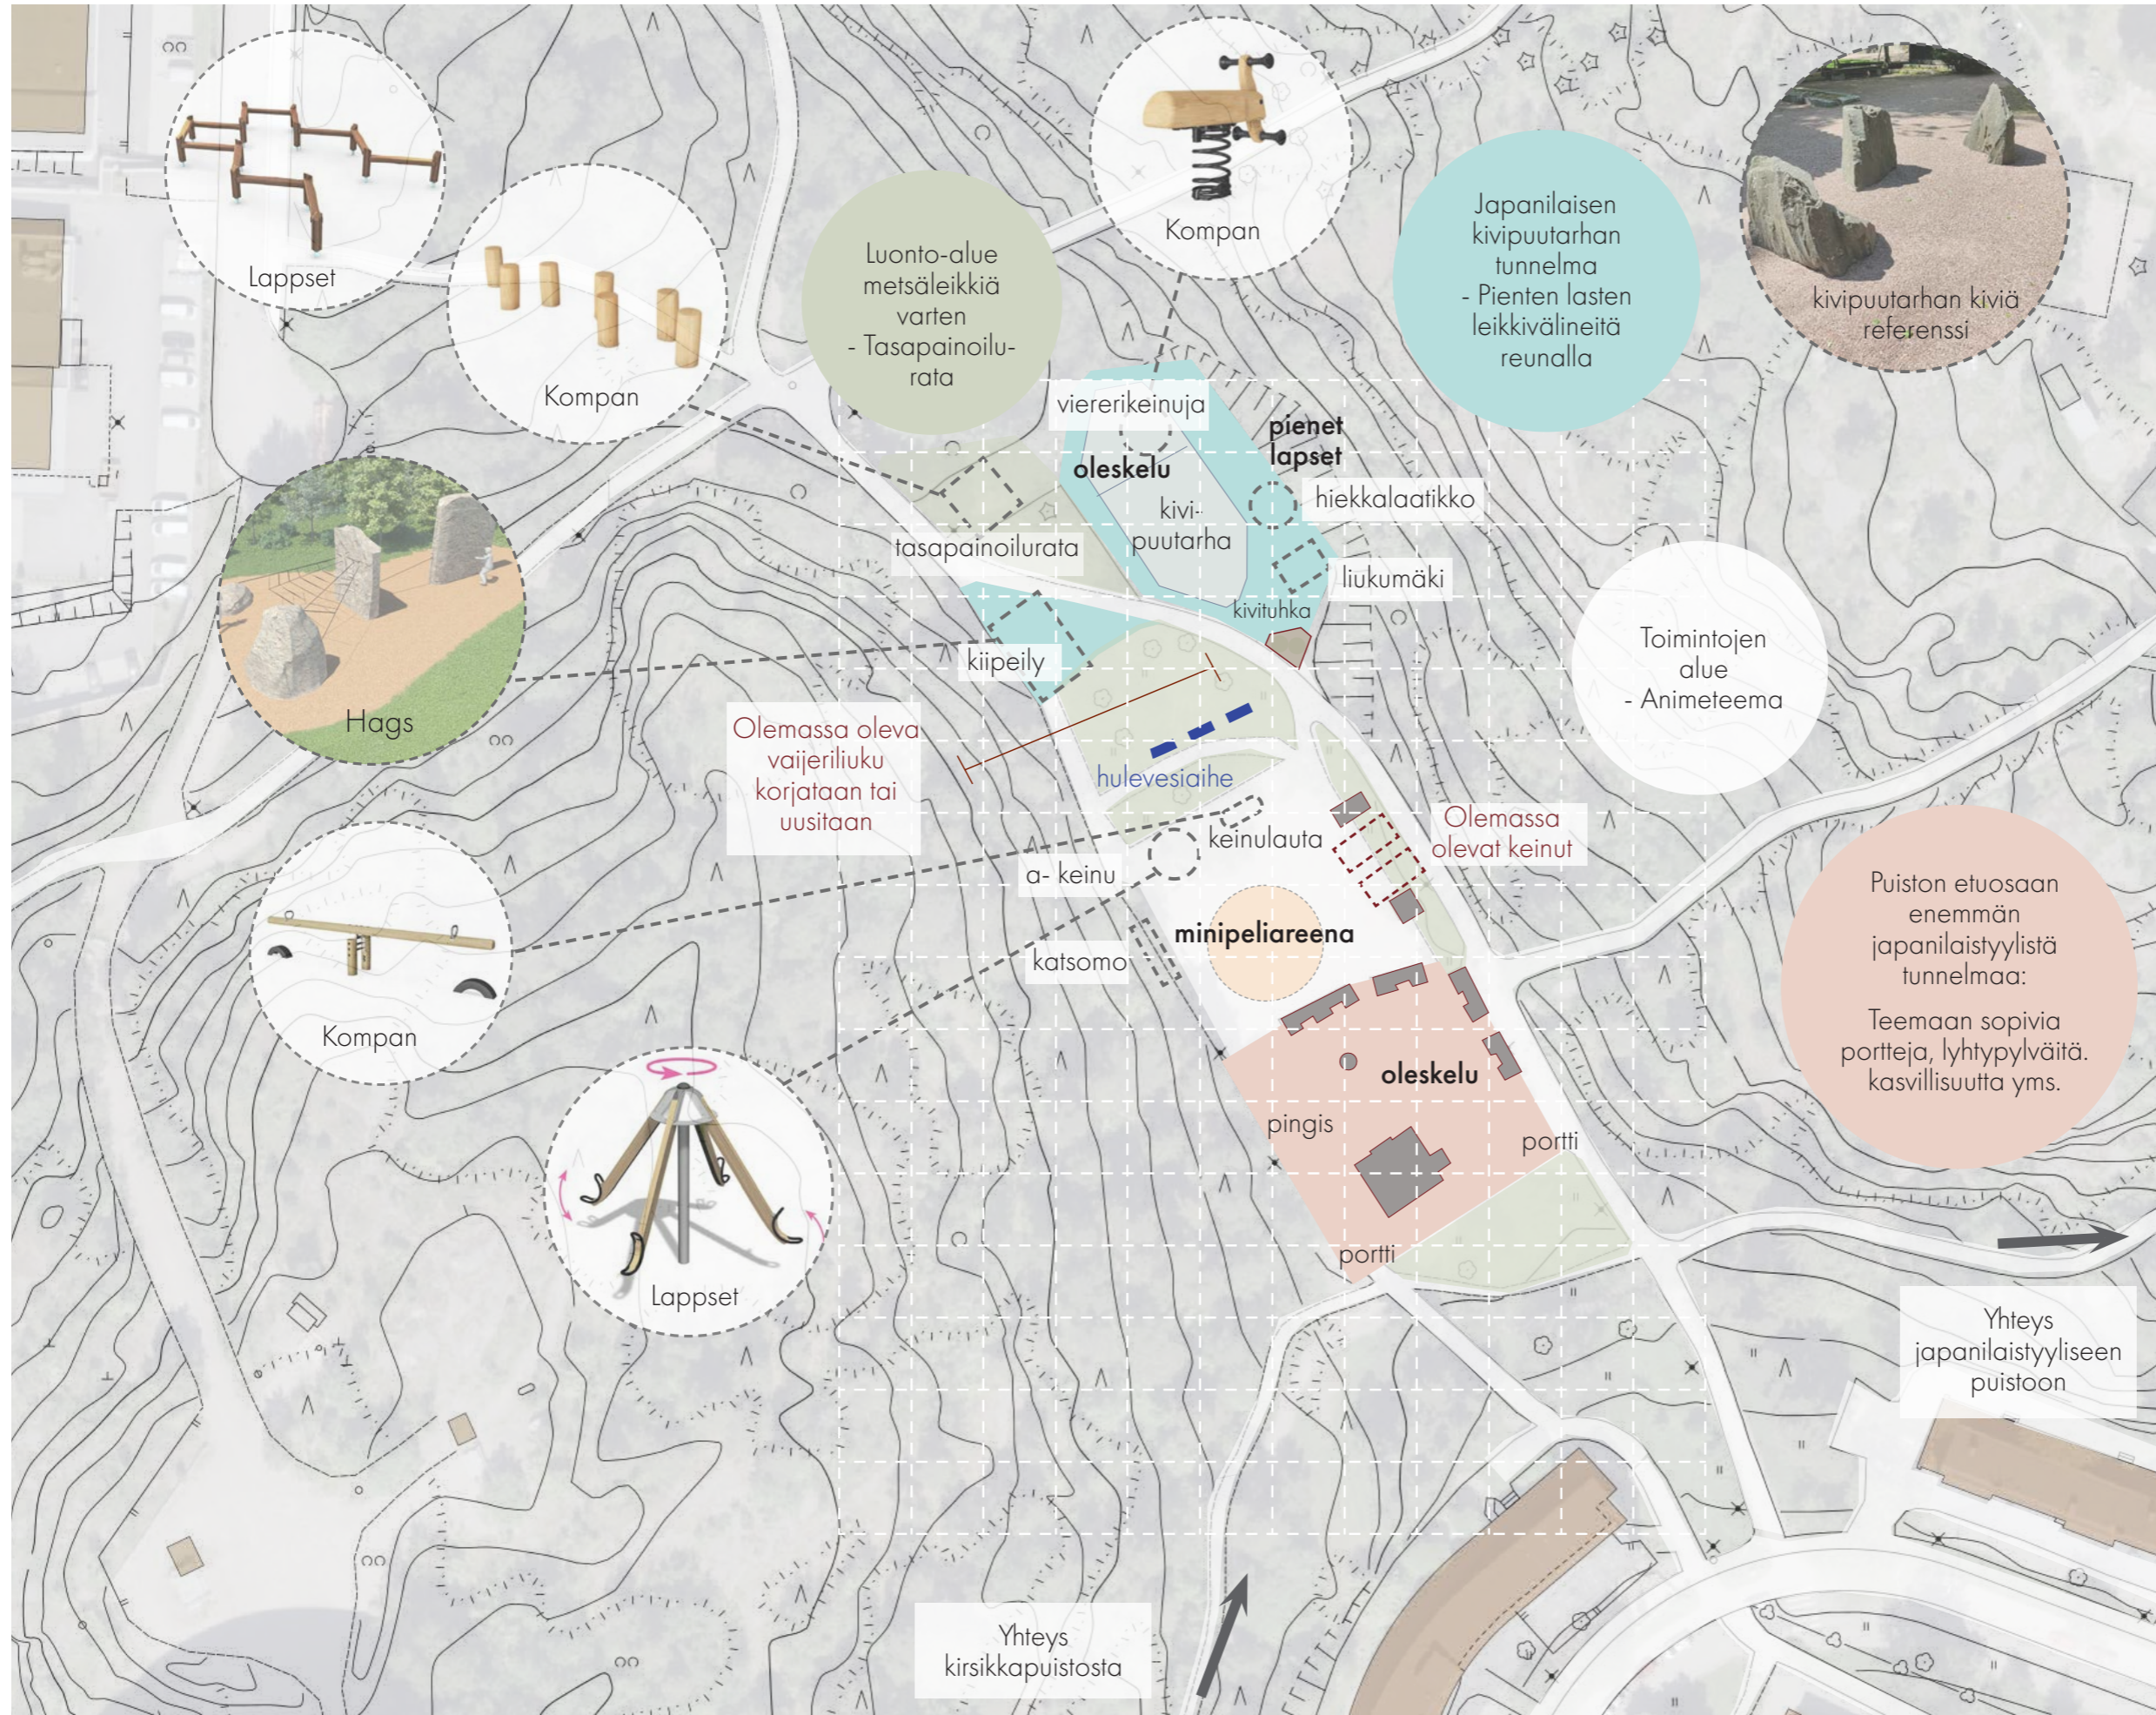

TUHKIMOPUISTO

OmaStadi-ideointi – vaihtoehdot
Asukastilaisuus 13.6.2022

Helsinki

MASU PLANNING

TUHKIMOPUISTON OMASTADI-IDEOINTI – VAIHTOEHTO 1

Helsinki

Olemassa olevat rakenteet ja välineet

Olemassa olevat leikkivälineet tarkistetaan, ja niitä hyödynnetään soveltuvin osin. Pintoja maalataan tarvittaessa uudelleen.

Altaan mitoitus. Altaan suurempaan osioon mahtuu pieni arena erilaisia pallopelejä varten.

Helsinki

Puiston etuosaan enemmän japanilaistyylistä tunnelmaa:
Teemaan sopivia portteja, lyhtypylväitä, kasvillisuutta yms.

Olemassa olevat rakenteet ja välineet

Olemassa olevat leikkivälineet tarkistetaan, ja niitä hyödynnetään soveltuvin osin. Pintoja maalataan tarvittaessa uudelleen.