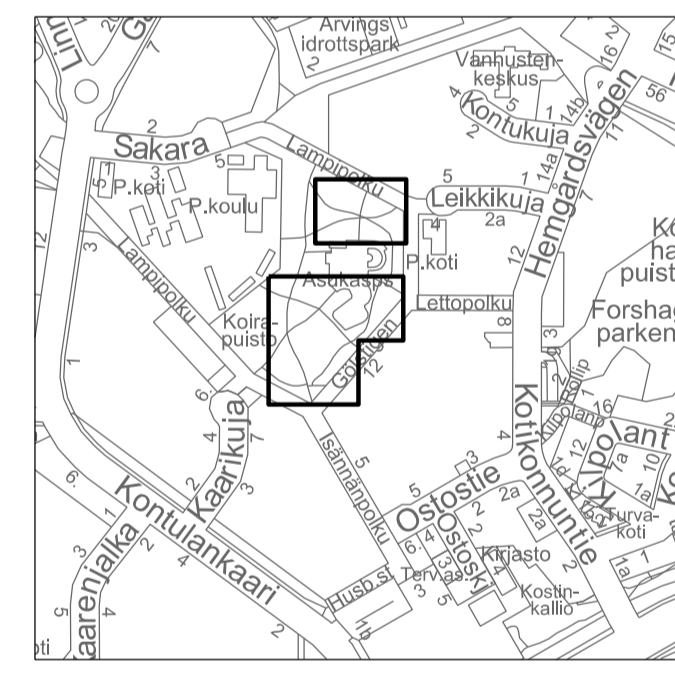

LUONNOS 14.11.2022

Helsinki Kaupunkiympäristön toimiala www.hel.fi
sähköposti: etunimi.sukunimi@hel.fi

KAUPUNTI-OSA-ALUE
4.7. Mellunkylä, Kontula

LAMPUISTO JA SUOPISTO
OmaStadi - Alppiruusu- ja pölyttäjäkukkapuisto sekä omena- ja kirsikkapuita
Asemapiirustus

MAK 1:300
LAAT. 30.10.2022 Y. Ala-Helkijä, V. Soikkeli