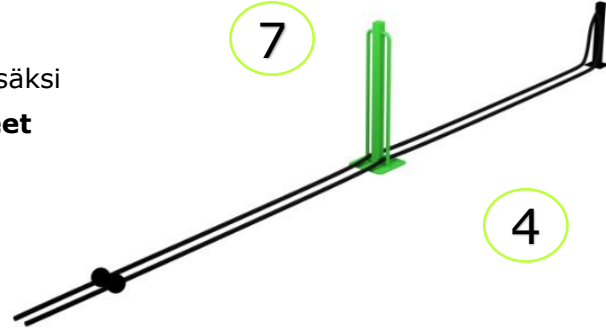

Ulkokuntosali-välineet

Omnigym (ent. David) City Line -sarjan välineissä on säädettävä paino, joka mahdollistaa tehokkaan treenin. Lisäksi asennetaan **toiminnalliseen harjoitteluun Puuhan street workout -teline sekä voimaköydet.**

a1 – Omnigym CL10 Jalkakyykky

a2 – Omnigym CL24 Yläveto

a3 – Omnigym CL30 Penkkipunnerrus

a4 - Omnigym etupunnerrus CLFA41 *(inklusiivinen)*

a5 - Omnigym CLC7 Selänojennus, dippi, vatsapenkki

a6 – Street workout S (Puuha)

a7 – Puuha T920004 Battle Ropes

Uusien välineiden lisäksi asennetaan olemassa oleva, edellisen uudistuksen yhteydessä asentamatta jäänyt

a6 - nyrkkeilysäkki