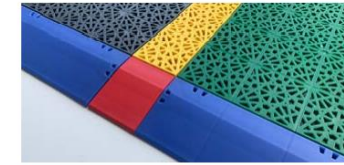

Katukoriskenttä

Ehdotettu täysimittainen peliarena ei mahdu jo rakennetulle pohjalle (valaistus, kuivatus, rakennekerrokset, toiminnot). Lupakuvassa tilavarauus n. 13x22 m kentälle.

- *Rakennusvalvonta ei puolla täysi-/ vajaamittaista kenttää eikä korkean aidan sijoittamista tontin rajaan. Rakennusvalvonta puoltaa yhteen koriin pelattavan puolikkaan pelikentän 15x11 m (18x16 m turva-alueineen) rakentamista siten, että korkea aita sijoittuu n. 2 m nykyisen tontinrajan sisäpuolelle (RAVA 6.10.2022).*

Peliareenan aidat:

- Ns. kolmilankaelementtiäita (metalli), väri vaaleanharmaa RAL7023 (erikoisväri) > sama väri jota jo lukion pihan aidoissa
- Aidan korkeus 4 m Heimolankadun sekä kuntoiluvälineiden sivuilla

Korit:

- Peliareenan päätyyn itsekseen seisova koripalloteline, esim. Titaani 1250 koripalloteline, joustokori, läpinäkyvä taustalevy, korkeus 305 cm

Pelikentän pintamateriaali:

- Bergo Multisport, alle avoin asfaltti
- Pelialueen väri oranssi, peliviivat valkoiset, turva-alue harmaa

Katos:

- Peliareenan sivulle katos, EU720 Light 2x2m (3 moduulia), galvanoitu teräs
- Penkit (3 kpl), NFJ2061 Yarden selkänojaton penkki, syväperustus, puuosat harmaat RAL7037, metalliosat galvanoidut