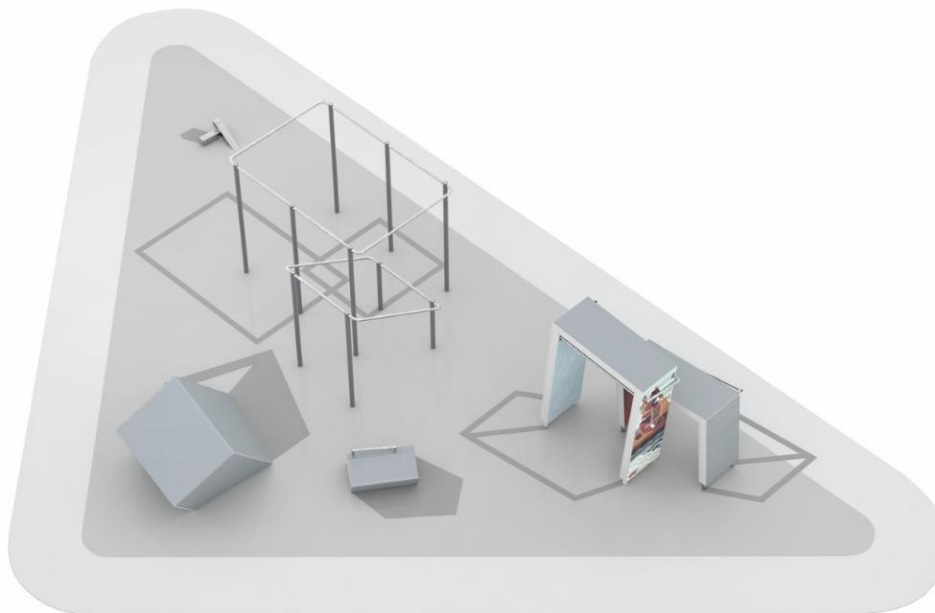

5

Parkour

Parkour

b1 – Moduuli 6: Roikunta ja cat leap (Lappset)

Uusien välineiden lisäksi asennetaan olemassa oleva, edellisen uudistuksen yhteydessä asentamatta jäänyt

b2 – Leuanvetotanko

Värimaailma

Nykytilan värimaailma